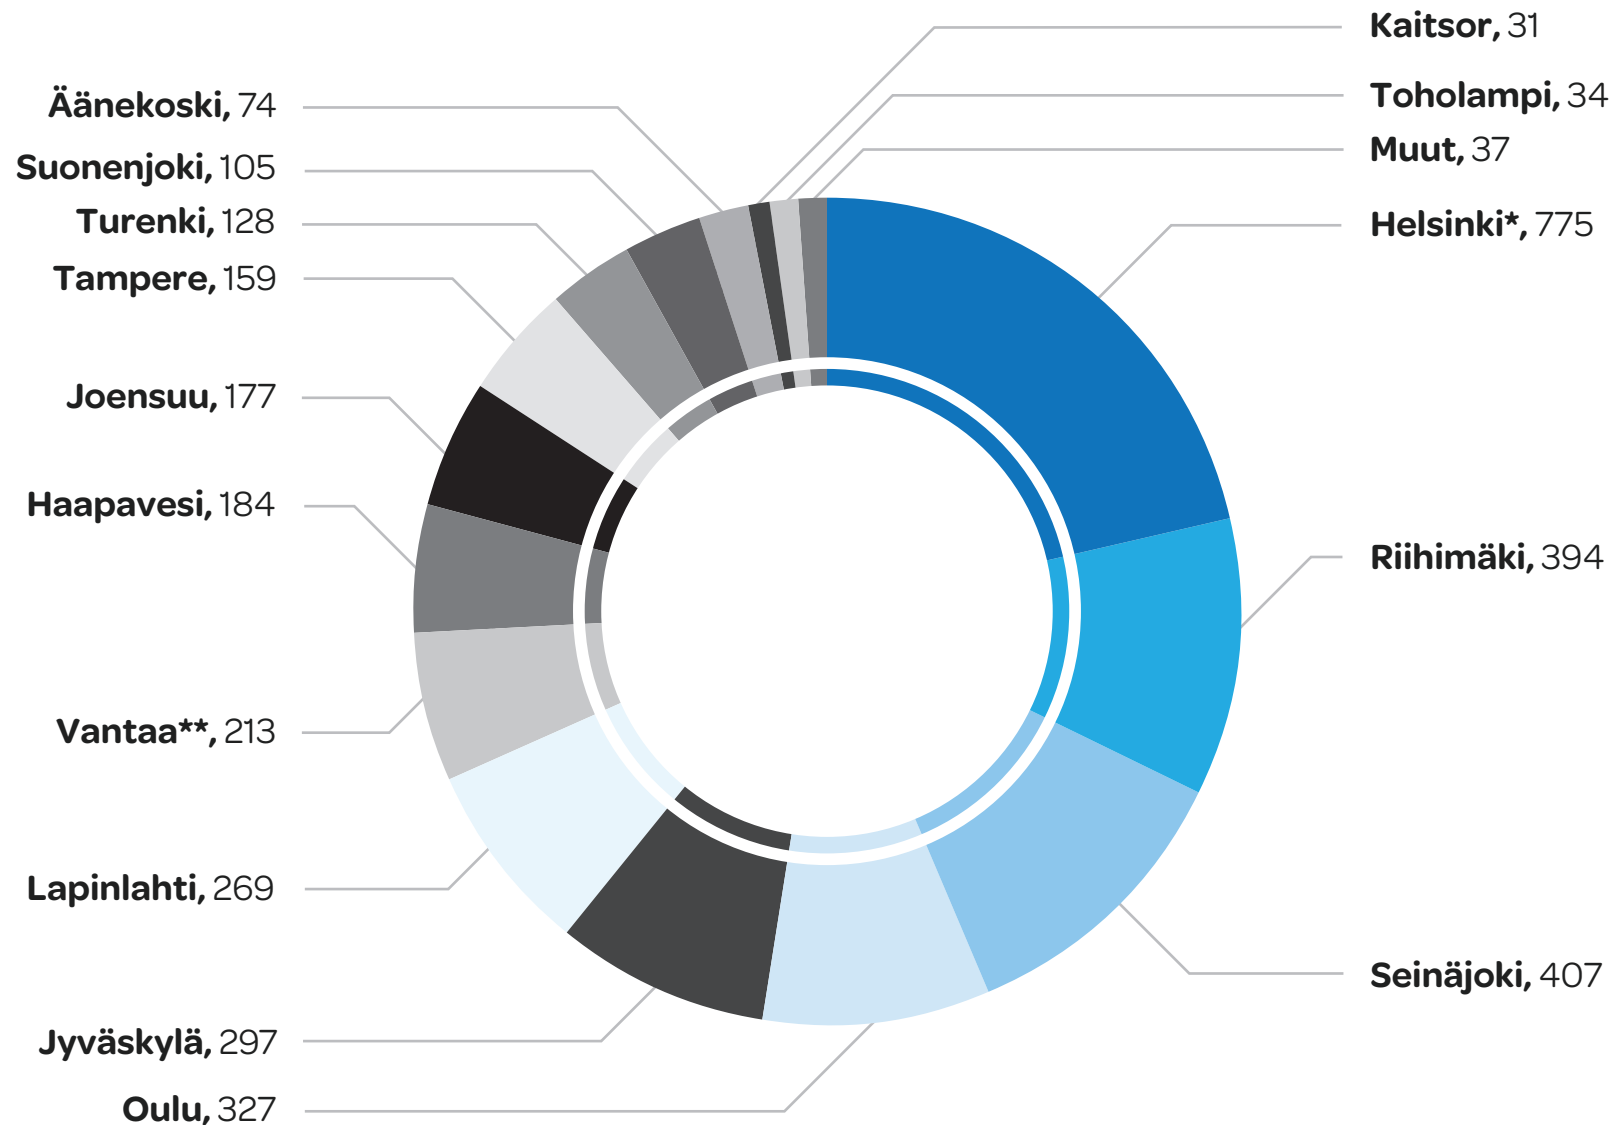

# Valio Oy:n henkilöstö toimipaikoittain Suomessa 31.12.2013, sisältää suhteutettuna osa- ja määräaikaiset

\* Luvussa mukana kaikki Helsingin toimipisteet

\*\* Luvussa mukana Tikkurilan ja Vaaralan toimipisteet